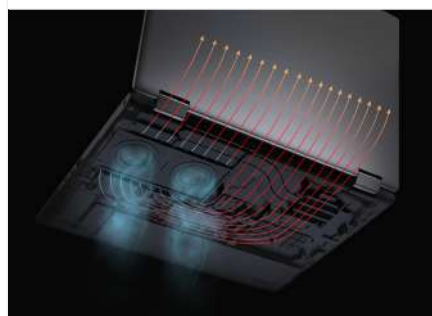

PRECISION

5770

優雅外觀，出色效能

PRECISION 5770

規格表

優雅外觀，出色效能。

極致纖薄小巧的 17 吋工作站，利用人工智慧進行最佳化

Dell Optimizer for Precision
ExpressSign-in
ExpressConnect
ExpressCharge™
ExpressResponse
智慧型音訊
報告與分析